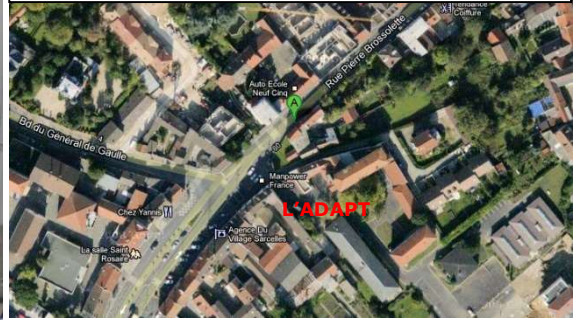

Tel : 01.34.19.16.76
Fax : 01.34.19.89.35
Mail : formation.sarcelles@ladapt.net