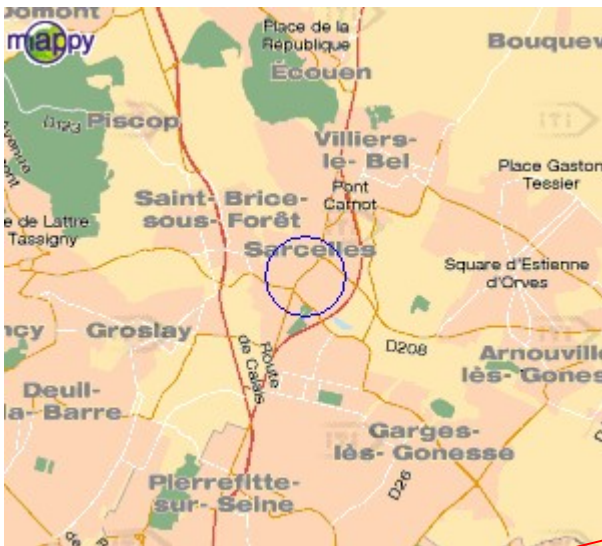

Tel : 01.34.19.16.76
Fax : 01.34.19.89.35
Mail : formation.sarcelles@ladapt.net